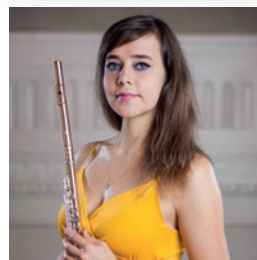

Neun Miyazawa Artists und weitere Dozierende

Miyazawa Querwind steht für ein innovatives Unterrichts- und Vermittlungskonzept für Querflöte und zugleich für einen Ort der Begegnung Flöte spielender Menschen – von Amateurin und Amateur bis zum Profi. Erstere werden in ihrem Können abgeholt und kommen zugleich mit flötistischen Spitzenleistungen in Berührung. Musikstudierende und Profis, erleben in einer „Hochschule auf Zeit“ neben Meisterkursen auch wesentliche Unterrichtsinhalte jenseits des regulären Hochschulbetriebs.

Bettine Keyßer
Miyazawa Artist

Prof. Marc Grauwels
Miyazawa Artist

Natalia Jaržabek
Miyazawa Artist

Mario Notaristefano
Miyazawa Artist

Theresa Schröttle
Miyazawa Artist

Anja Thomann
Traversflöte

Herbert Gramsch
Leiter Flötenorchester